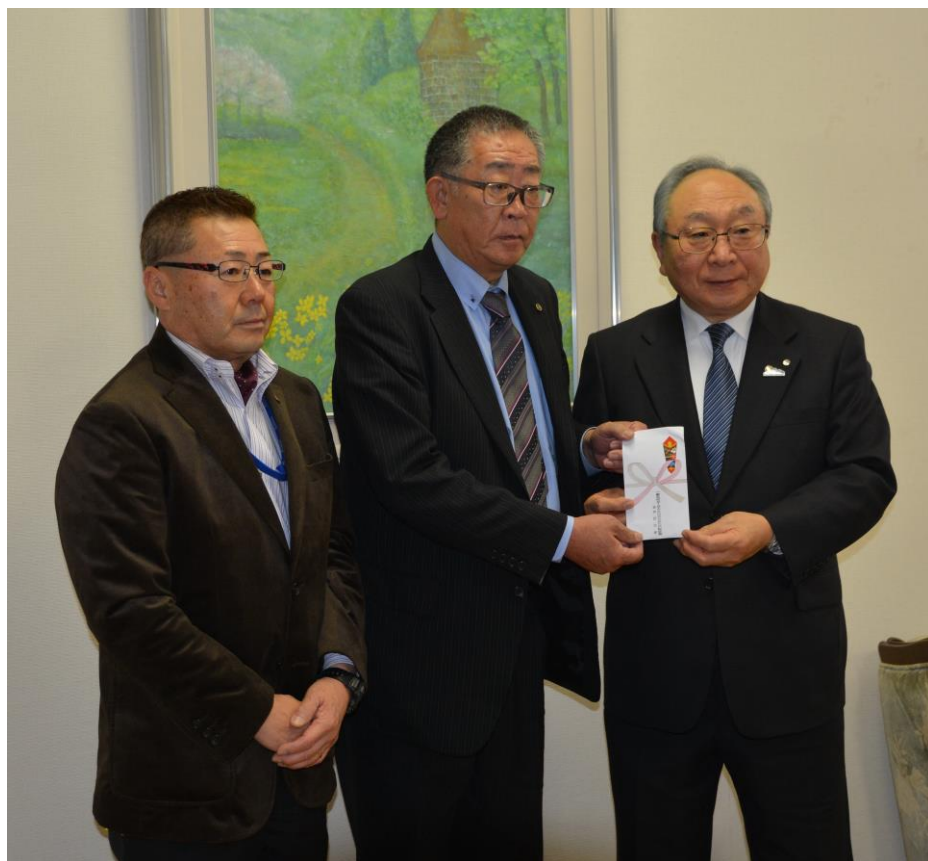

盛岡市社会福祉協議会へ義援金贈呈

岩手代協は、この1年間に会員のみさんから寄せられた義援金47,530円を、3月9日、盛岡市社会福祉協議会(会長・川村 裕)へ贈呈いたしました。贈呈式は、盛岡市若園町の協議会会議室で行われ、鈴木会長から川村会長に手渡されました。

川村協議会会長は、「5年間も続けていただき感謝しています」と謝辞を述べ、しばらく懇談しました。

川村会長の、「岩手代協はどんな活動をされているのですか?」の問いに、鈴木会長は、岩手代協の社会貢献活動、飲酒運転撲滅キャンペーン、出前授業、「ぼうさい探検隊」などの活動を紹介しました。

贈呈式には、鈴木会長、野中専務理事・小笠原CSR委員長・遠藤副会長が参加。

例年、義援金の他に使用済切手を贈呈していましたが、集まった枚数が数千枚で少なかったため、贈呈は次年度に持ち越しました。

【写真右:川村会長・中央:鈴木会長・左:小笠原CSR委員長】