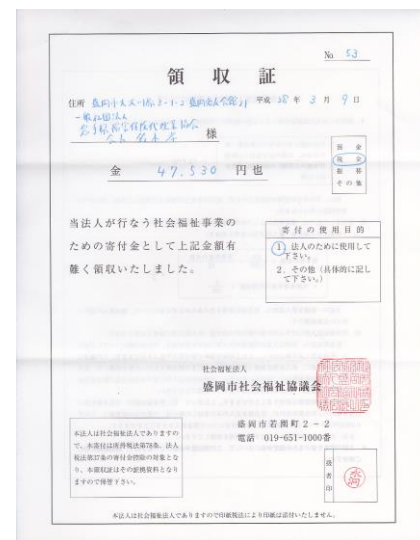

盛岡市社会福祉協議会へ義援金贈呈

岩手代協は、この1年間に会員のみさんから寄せられた義援金47,530円を、3月9日、盛岡市社会福祉協議会(会長・川村 裕)へ贈呈いたしました。贈呈式は、盛岡市若園町の協議会会議室で行われ、鈴木会長から川村会長に手渡されました。

川村協議会会長は、「5年間も続けていただき感謝しています」と謝辞を述べ、しばらく懇談しました。

川村会長の、「岩手代協はどんな活動をされているのですか?」の問いに、鈴木会長は、岩手代協の社会貢献活動、飲酒運転撲滅キャンペーン、出前授業、「ぼうさい探検隊」などの活動を紹介しました。

贈呈式には、鈴木会長、野中専務理事・小笠原CSR委員長・遠藤副会長が参加。

例年、義援金の他に使用済切手を贈呈していましたが、集まった枚数が数千枚で少なかったため、贈呈は次年度に持ち越しました。

【写真右:川村会長・中央:鈴木会長・左:小笠原CSR委員長】